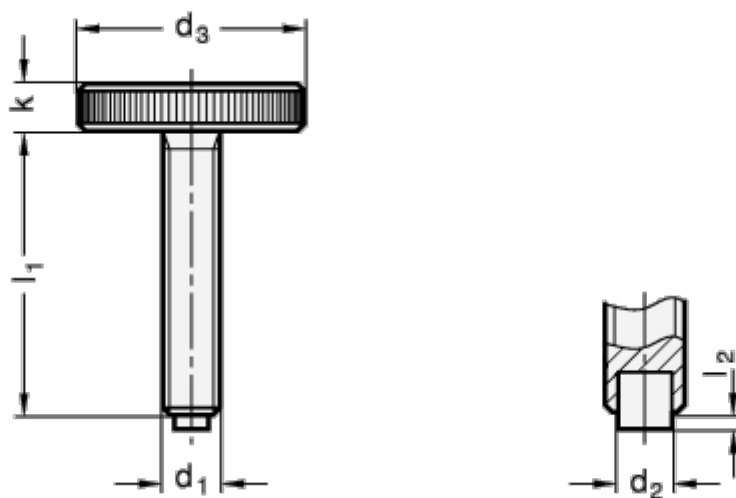

Varenummer: 20701651624
Beskrivelse: E+G Fingerskrue GN 653.10-M6-30-ST-MS
Stål

Mål

d1 = M6
d2 = 4
d3 = 24
K = 5
l1 = 30
l2 = 1.0